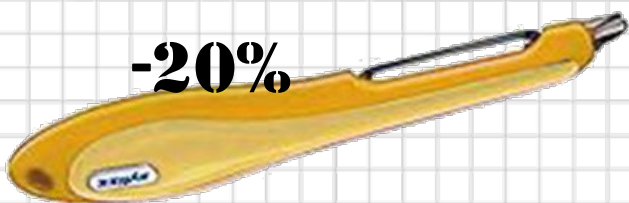

-20%

Coupe-légumes
~~21,50€~~ 17€

-40%

Planche en verre 40x30 cm ~~15,50€~~ 9,30€

-50%

Pince à sachets ~~1,60€~~ 0,80€

-20%

Eplucheur Zyliss ~~8,50€~~ 6,80€