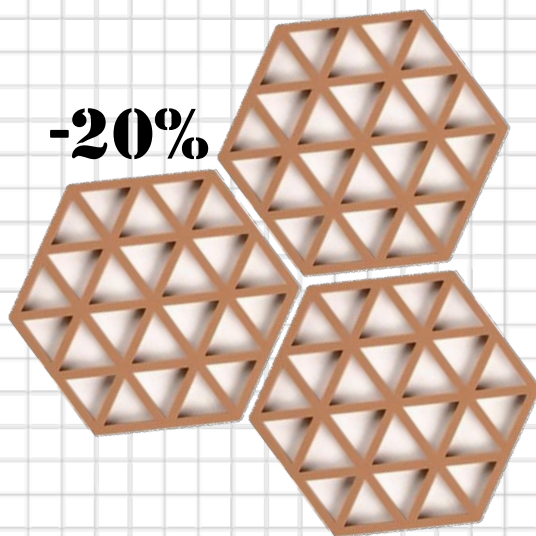

MEPRA

-60%

Set de 4 casseroles ~~687€~~ 275€

-20%

Sous-plat silicone
~~6,60€~~ 5,25€/pièces

-25%

Moule silicone pâques
~~16€~~ 12€

-30%