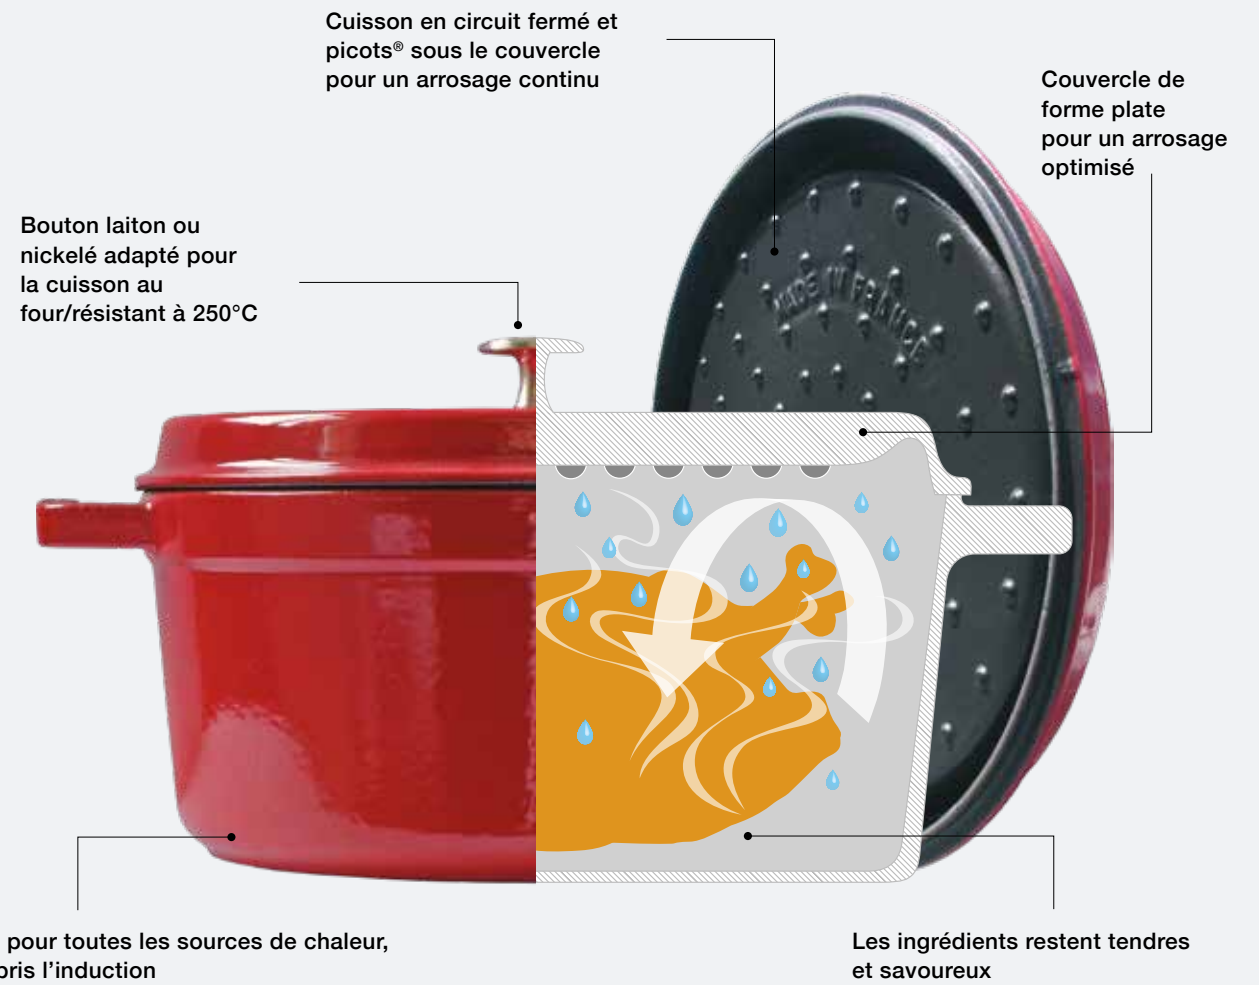

LES COCOTTES EN FONTE STAUB, MAINTENANT À PRIX DOUX !

LES BIENFAITS D'UN MIJOTAGE NATUREL EFFICACE

STAUB COCOTTE - LA MER

RONDE
 Ø 26 CM - 5,25 L - RÉF. 1102637 DE 269€ POUR **199€**
 Ø 28 CM - 6,7 L - RÉF. 1102837 DE 279€ POUR **209€**
 OVALE
 Ø 31 CM - 5,5 L - RÉF. 1103137 DE 299€ POUR **219€**