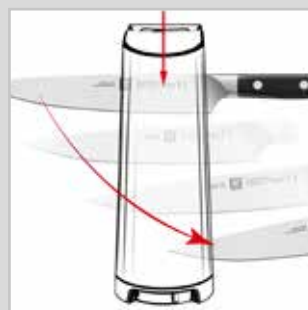

Facile à utiliser